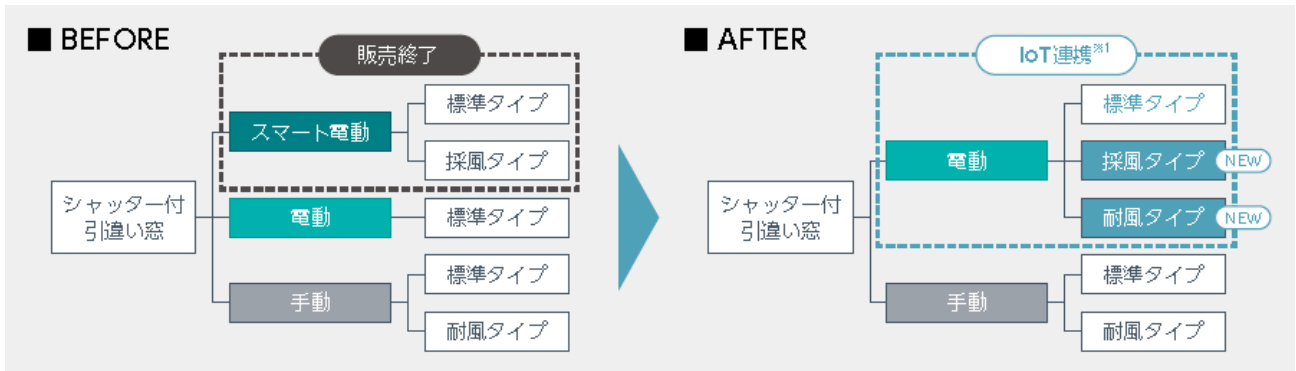

**安心・安全に
ラクラク開閉**

高い位置にある窓も、スマホやリモコン操作で開閉可能。操作用のチェーンがないので安心・安全です。

スマートなデザイン

シンプルな電動ユニットで、窓辺をスマートに。

**複数の窓も
同時に開閉**

地窓と高窓を同時に開けるなど、複数の窓の一斉操作も可能。

・電動シャッター

住まいの中で台風や激しい風雨の影響を受けやすい場所の一つが「窓」です。飛来物が当たってガラスが飛び散ると、ケガの原因や避難の妨げになり、大変危険です。そこで、台風・強風時の飛来物から窓をしっかりガードするには、「シャッター」が最適です。防犯を兼ねた1階の窓だけでなく、寝室などがある2階の窓の対策も必要です。

※実証実験の動画はこちら

<https://www.biz-lixil.com/tv/play.php?id=6128055713001>

※LIXIL のシャッターのラインアップ

- ・[住宅用窓シャッター](#)
- ・[リフォームシャッター](#)
- ・[取替シャッター](#)

「電動シャッター」も、スマホやリモコンでのシャッターの操作が可能です。手動シャッターでは大変だったシャッターの上げ下げも、お年寄りやお子さまでも楽々と開閉できます。窓を閉めたまま開閉できるので、雨風が吹き込んだり、虫が入り込んだりする心配もありません。また、11月から発売されるすべての電動シャッターもIoT連携^{※1}が可能となります。加えて、IoT連携が可能な「スマート電動」タイプとリモコン操作の「電動」タイプを統合し、「電動」タイプの価格設定のままIoT機能を楽しんでいただけるようリニューアルしました。

※1 推奨の無線LANルータと、Life Assist2 ホームデバイスが必要となります。

※2 電動 標準タイプ、採風タイプは価格変更がありません。

音が静か

早朝や深夜でも
ご近所に気兼ねなく
開け閉めできます。

**誰でも
ラクラク**

お子さまでも、
お年寄りでも、
ボタン一つでラクラク
開閉できます。

**虫が入る
心配なし**

窓を開けずに開閉でき、
虫が室内に侵入することは
ありません。

**手が
汚れない**

シャッターに
触れることなく
開閉できます。

Life Assist2 について

「Life Assist2」は、インターネットと接続し、住宅設備機器・建材、家電などの機器をつなげるだけで、マイホームがスマートホームに変身し、ひとつ先の便利で安心な暮らしを実現します。外出先から状態確認や開閉操作、スマートスピーカーでの音声操作、GPS や天気予報との連動による自動操作など生活がより快適になります。