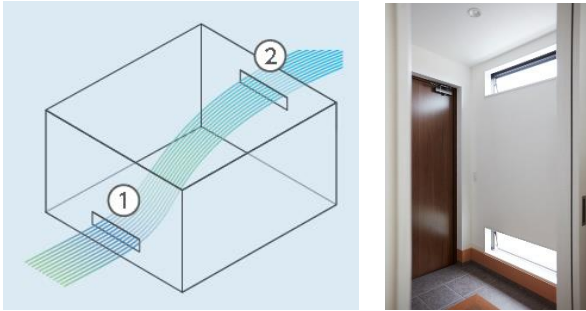

<参考資料>

■新商品特長

・高所用横すべり出し窓（電動ユニット）

コロナ禍をきっかけに、換気対策への関心が高まっています。地窓（図①）と高窓（図②）を活用すれば、冷たい空気は下に、暖かい空気は上に行く性質を利用し、無風状態でも空気の流れをつくる重力換気が可能になります。

※実証実験の動画はこちら

<https://www.biz-lixil.com/tv/play.php?id=6217476659001>

「高所用横すべり出し窓」で電動ユニットをご使用いただくと、スマホやリモコンで開閉操作ができます。高機能リモコンやスマホなら高窓と地窓を同時に開閉することも可能なので、ワンタッチでわが家を“換気モード”にできます。シンプルなデザインの電動ユニットのため、空間にも溶け込みます。従来品よりも操作時に発生する音を大幅に低減し、静かな開閉を実現します。価格設定も見直し、お求めやすくなりました。

**安心・安全に
ラクラク開閉**

高い位置にある窓も、スマホやリモコン操作で開閉可能。操作用のチェーンがないので安心・安全です。

スマートなデザイン

シンプルな電動ユニットで、窓辺をスマートに。

**複数の窓も
同時に開閉**

地窓と高窓を同時に開けるなど、複数の窓の一斉操作も可能。