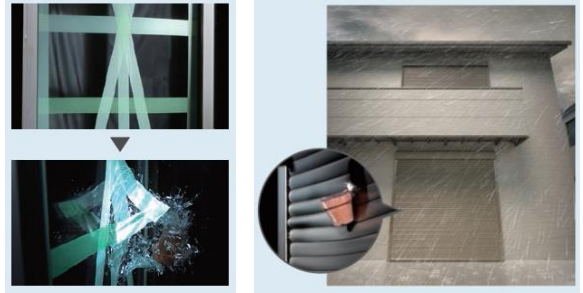

※実証実験の動画はこちら

<https://www.biz-lixil.com/tv/play.php?id=6217476659001>

「高所用横すべり出し窓」で電動ユニットをご使用いただくと、スマホやリモコンで開閉操作ができます。高機能リモコンやスマホなら高窓と地窓を同時に開閉することも可能なので、ワンタッチでわが家を“換気モード”にできます。シンプルなデザインの電動ユニットのため、空間にも溶け込みます。従来品よりも操作時に発生する音を大幅に低減し、静かな開閉を実現します。価格設定も見直し、お求めやすくなりました。

**安心・安全に
ラクラク開閉**

高い位置にある窓も、スマホやリモコン操作で開閉可能。操作用のチェーンがないので安心・安全です。

スマートなデザイン

シンプルな電動ユニットで、窓辺をスマートに。

**複数の窓も
同時に開閉**

地窓と高窓を同時に開けるなど、複数の窓の一斉操作も可能。

・電動シャッター

住まいの中で台風や激しい風雨の影響を受けやすい場所の一つが「窓」です。飛来物が当たってガラスが飛び散ると、ケガの原因や避難の妨げになり、大変危険です。そこで、台風・強風時の飛来物から窓をしっかりガードするには、「シャッター」が最適です。防犯を兼ねた1階の窓だけでなく、寝室などがある2階の窓の対策も必要です。

※実証実験の動画はこちら

<https://www.biz-lixil.com/tv/play.php?id=6128055713001>

※LIXIL のシャッターのラインアップ

- ・[住宅用窓シャッター](#)
- ・[リフォームシャッター](#)
- ・[取替シャッター](#)

「電動シャッター」も、スマホやリモコンでのシャッターの操作が可能です。手動シャッターでは大変だったシャッターの上げ下げも、お年寄りやお子さまでも楽々と開閉できます。窓を閉めたまま開閉できるので、雨風が吹き込んだり、虫が入り込んだりする心配もありません。また、11月から発売されるすべての電動シャッターもIoT連携^{※1}が可能となります。加えて、IoT連携が可能な「スマート電動」タイプとリモコン操作の「電動」タイプを統合し、「電動」タイプの価格設定のままIoT機能を楽しんでいただけるようリニューアルしました。