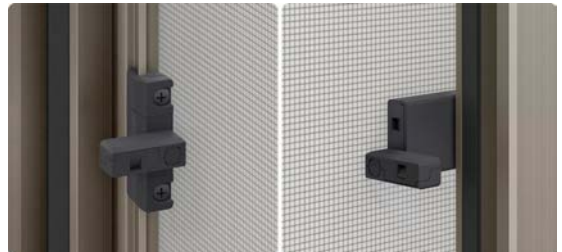

子ども用にデザインされたものはもちろん、大人・一般向けに開発されたものでも、子どもや子育てに配慮されたデザインであればすべてが対象です。

ホームページ：<https://kidsdesignaward.jp/>

■「第15回キッズデザイン賞」<子どもたちの安全・安心に貢献するデザイン>部門 受賞商品

1. 高所窓用電動ユニット (TOSTEM)

・商品の主な特長

高所にある窓を電動で開閉する装置で従来の商品とは異なり、リモコン操作のみならずスマートフォンアプリで操作可能です。また、当社スマートホームシステムとも連携し、タイマー設定による自動操作や外部天気情報・熱中症危険度情報と連携することで自動換気などができ、快適な住まいを実現します。

2. 網戸ストッパー (TOSTEM)

・商品の主な特長

網戸の動きを制限できる後付けの部品で、窓を開け、網戸だけにしていたときに「ちょっと目を離すと子どもが窓から出てしまっていた」というような大きな事故につながる行動を未然に抑制できます。また、子どもの成長にあわせて高さを変えたり、取り外したりしながら長く使用できるように配慮しました。

3. どこでも手洗 (INAX)

・商品の主な特長

住宅用の手洗いカウンターで、素材の魅力あるアイテムで空間にスッキリ納まるサイズが特長です。特に玄関への設置では、ただいまと同時に手洗いができ、お子さまの手洗い習慣をサポートします。また赤ちゃんに触れるママの手もただいまと同時に手洗いができます。さまざまなデザインにマッチできるので、安心しておうちの顔になる玄関への設置ができます。

4. 幼児用マルチシンク (INAX)

・商品の主な特長

幼稚園・保育園などに設置する、幼児向けの手洗シンクです。建築に納まりやすいストレートを基調としつつ、子供たちの安全のためにコーナーは丸くしています。鉢内にイラスト表示が可能なため、密を避けるために幼児を左右に誘導する際に役立ちます。高さは500mm と 600mm から、水栓は手動タイプと非接触の自動タイプから選べます。

5. 幼児用手すり (INAX)