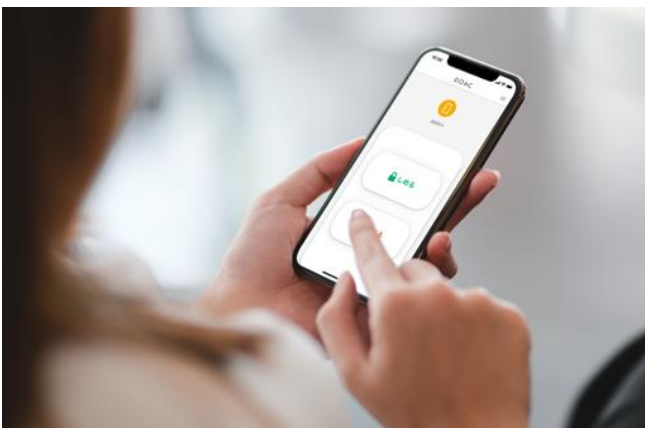

報道関係各位

2021年7月15日
株式会社 LIXIL

世界初^{※1}、スマホに話しかけるだけで玄関ドアの自動開閉が可能に 新規事業部門^{※2}が手掛ける電動オープナーシステム「DOAC」に新機能を追加

“誰もが快適に暮らせるインクルーシブな世界”を目指して

株式会社 LIXIL（以下 LIXIL）は、自宅の玄関ドアを魔法のように簡単に“自動ドア”へ変えられる電動オープナーシステム「DOAC」にスマートフォンや Apple Watch でのタップ操作、音声操作^{※3}にも対応する新機能を追加し、2021年9月1日より全国で発売します。

新規開発した DOAC アプリを使って、世界初 iPhone や Apple Watch へ話しかけるだけで鍵の施錠・解錠から、ドアの自動開閉まで可能になる玄関ドアの“ハンズフリー操作”を実現しました。

※電動オープナーシステム「DOAC」Web サイト：<https://www.lixil.co.jp/lineup/entrance/doac/>

※1 鍵の施錠・解錠からドアの自動開閉までの一連動作をスマートフォンの音声認識機能を通じて操作することができる製品として。（カスタムオーダー品での搭載製品を除く。2021年6月、株式会社 SVP ジャパン調べ）

※2 「DOAC」は LIXIL の新規事業部門ビジネスインキュベーションセンターから生まれた製品です。

※3 音声操作は iOS 端末/Siri 向け機能です。Android 端末ではスマートフォンのタップ操作のみ対応しています。

「DOAC」は、さまざまなメーカーの玄関ドアへ簡単に後付けできる新しいバリアフリー製品です。ボタンひとつで鍵の施錠・解錠はもちろん自動開閉まで可能になります。2020年9月の発売以降、身体が不自由な障がい者や高齢者がいるご家庭、感染症対策としてタッチレスで玄関ドアを操作したいといったニーズの高まりを受けて多くの方にご愛用頂いています。