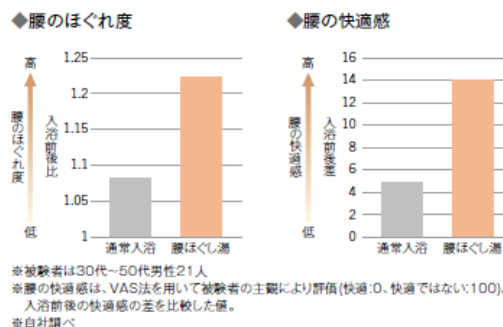

新アクアフィール紹介動画：<https://s.lixil.com/aquafeel>