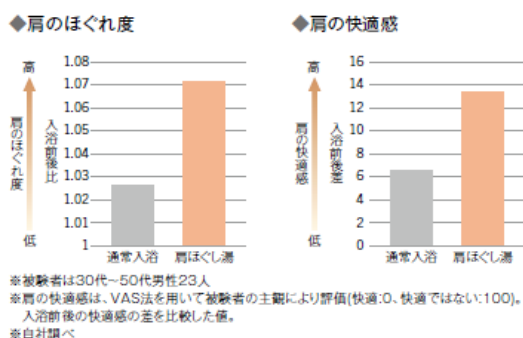

<参考資料>

■人生を豊かに潤すシステムバスルーム新「SPAGE」商品特長

1. お湯の力で、心と身体を癒す新アクアフィール

新たに開発されたお湯の流れをコントロールする技術（「S」リラックステクノロジー）は、吐水のゆらぎを増幅させる流体素子技術を駆使し、ウェーブ状の吐水を実現しています。これにより心地よいマッサージ感が味わえる〔肩ほぐし湯〕、〔腰ほぐし湯〕を新たに搭載し、今までの〔肩湯〕とあわせて3つの機能を兼ね備える吐水モードを楽しめるアクアフィールとして生まれ変わりました。

S Relax  
TECHNOLOGY

・リズムカルなウェーブ状の吐水が心地よい〔肩ほぐし湯〕

〔肩ほぐし湯〕は、2つの吐水口から生み出されたウェーブ状の水流が、首や肩まわりをやさしくほぐす機能です。「切打法」というマッサージの感触を再現し、両肩の緊張しやすい筋肉周辺をやさしくほぐします。強さはお好みに合わせて3段階から選ぶことができます。

※本製品は、疾病の予防や治療を目的としたものではありません。

・湯の刺激で、背から腰の筋肉を、やわらげてほぐす〔腰ほぐし湯〕

〔腰ほぐし湯〕は、背骨両脇の筋肉に的確に噴出されるよう配置された2つの吐水口から吐出されるウェーブ上の水流により、腰をもみほぐすような心地よいマッサージ感が味わえる機能です。いままでのジェット噴流とは異なり、湯にさすられ、解きほぐされているような感触を実現します。また、吐水ノズルは、360°回転させることができ、体形や気になる箇所に合わせて、吐水の向きを調整できます。