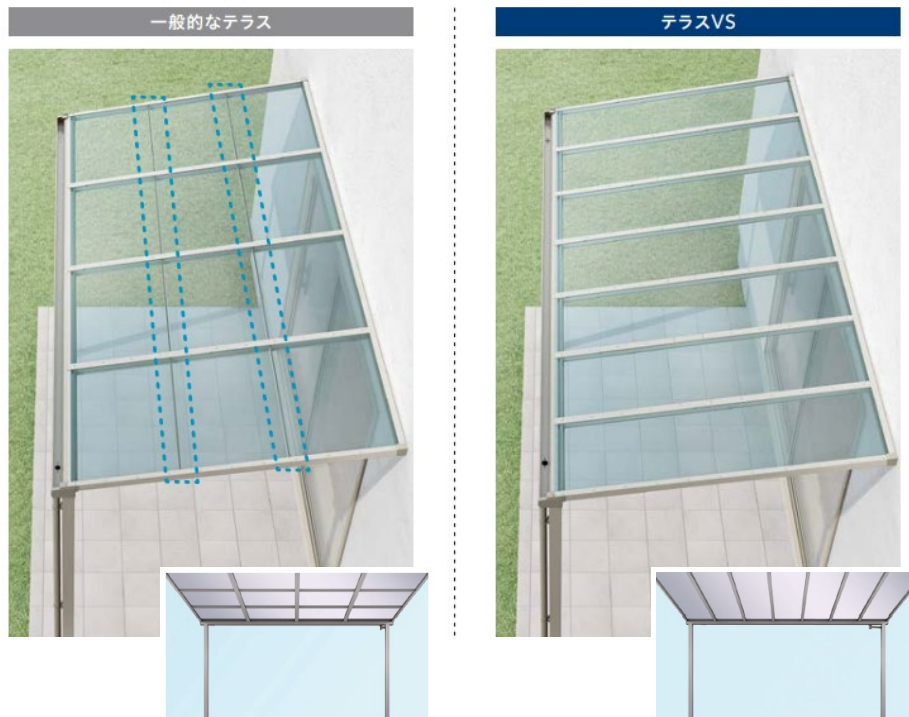

・強さと美しさの両立—視界を横切るフレームをなくし、スッキリと抜けた開放感を実現

一般的なテラスには、屋根材を支える野縁（のぶち）と呼ばれるフレームがあることが常識でした。この野縁をなくす※2ことで、下から見上げた際の視界がスッキリ広がります。

※一般的なテラスとの比較

※一般地域用900タイプの8尺以上、積雪地域用1500・3000タイプは野縁ありの仕様となります。

・様々なライフスタイルで快適・便利を実現する「テラス VS」

デッキと組み合わせることで室内と繋がりのある開放的な空間を演出したり、外付日よけ「スタイルシェード」と組み合わせて涼しくプライバシーの守られた快適なテラス空間にしたり、日当たりも風通しもいい2階に設置して洗濯ものを干したりと、安心・安全でさまざまな利用シーンに対応した「テラスVS」が、ニューノーマルなライフスタイルで増加したおうち時間をより快適・便利にします。

■ 発売地域

全国

■ 発売日

2021年3月1日