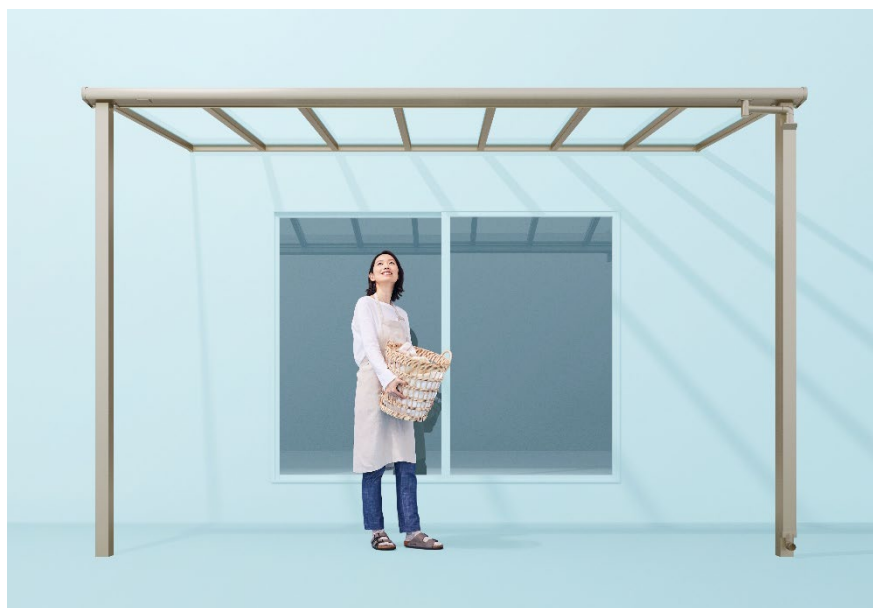

※なお設置する地域の基準風速により設置階、出幅サイズが異なります。

この度発売する「テラスVS」は、大型化・多発する台風等の暴風雨が日本全国どこでも起こり得る昨今において、時代が求める安心・安全を追求し、基準風速 $V_0=46\text{m}$ /秒地域対応を実現したLIXILの新しいテラスです。

屋根を支えるフレームのピッチを540mm、パネルの厚さを2.3mmとすることで、強風や突風にも耐える安定性を向上させました。また耐積雪強度は、一般地域用でも通常の1.5倍^{※1}となる30cmの設定としているほか、最大100cmまでをラインアップしており、お住まいの地域にあわせてお選びいただけます。耐積雪強度に関係なく基準風速 $V_0=46\text{m}$ /秒地域対応となっており、安心してお使いいただくことが可能です。

※1 当社一般品との比較

強さと美しさの両立を目指したデザインは、屋根材を支える野縁^{のぶち}と呼ばれるフレームをなくすことで^{※2}、視界を遮るノイズを排除し、スッキリと抜けた開放感を実現しています。

※2 一般地域用900タイプの8尺以上、積雪地域用1500・3000タイプは野縁ありの仕様となります。

デッキと組み合わせることで室内と繋がりのある開放的な空間を演出したり、外付日よけ「スタイルシェード」と組み合わせると涼しくプライバシーの守られた快適なテラス空間にしたり、日当たりも風通しもいい2階に設置して洗濯ものを干したりと、安心・安全でさまざまな利用シーンに対応した「テラスVS」が、ニューノーマルなライフスタイルで増加したおうち時間をより快適・便利にします。

・強さと美しさの両立—視界を横切るフレームをなくし、スッキリと抜けた開放感を実現

一般的なテラスには、屋根材を支える野縁（のぶち）と呼ばれるフレームがあることが常識でした。この野縁をなくす※2ことで、下から見上げた際の視界がスッキリ広がります。

※一般的なテラスとの比較

※一般地域用900タイプの8尺以上、積雪地域用1500・3000タイプは野縁ありの仕様となります。

・様々なライフスタイルで快適・便利を実現する「テラス VS」

デッキと組み合わせることで室内と繋がりのある開放的な空間を演出したり、外付日よけ「スタイルシェード」と組み合わせて涼しくプライバシーの守られた快適なテラス空間にしたり、日当たりも風通しもいい2階に設置して洗濯ものを干したりと、安心・安全でさまざまな利用シーンに対応した「テラスVS」が、ニューノーマルなライフスタイルで増加したおうち時間をより快適・便利にします。

■ 発売地域

全国

■ 発売日

2021年3月1日